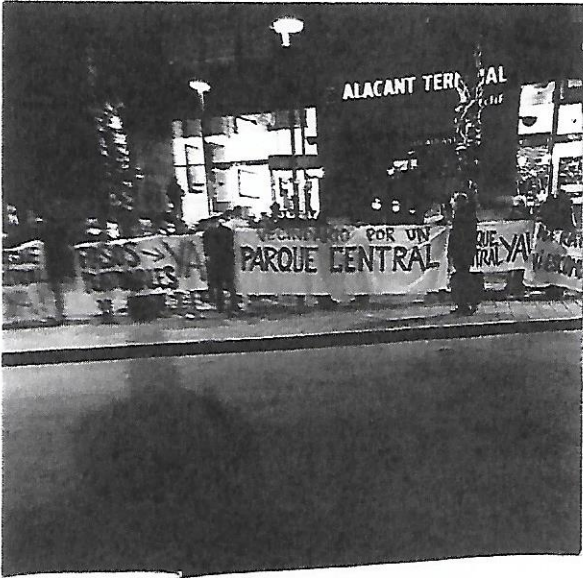

MOVIMIENTO POR BENALUA –AÑO 2021

¡¡No nos marchamos, simplemente guardamos las normas de Covid-19¡¡

IMAGEN DE LAS CONCENTRACIONES REIVINDICANDO EL PARQUE CENTRAL (DIA 28-11 EN LA ESTACION DE Madrid. Y todos los jueves, bajo el puente Rojo

CENTRO COMUNITARIO O CENTRO SOCIAL: El pasado Viernes día 10 estuvimos en el Ayuntamiento, Se nos informo que disponen de tres lugares para la ubicación del mismo.

- 1º.- En las fabricas de las Harineras, por estas de propiedad municipal
- 2º. En el parque del Grupo escolar, c/ Foglietti- Antiguo colegio de Benalua
- 3º. Detrás del Edificio Iberia, o a entender por encima de la gasolinera.

Acera de la calle Carratala,- Tras la caída de una mujer en la parte recayente a las de Doctor Just, y Perez Medina, donde se encuentra la Administración de lotería, y que ha dado más de un susto por el estado de su bordillo., Ya el ayuntamiento fue sancionado con pagar 11.080 Euros a la vecina que realizo la denuncia. "Hasta el momento no ha sido realizada su reparación. "tendremos que denunciar de nuevo dicha situación. Al Alcalde o Ayuntamiento.